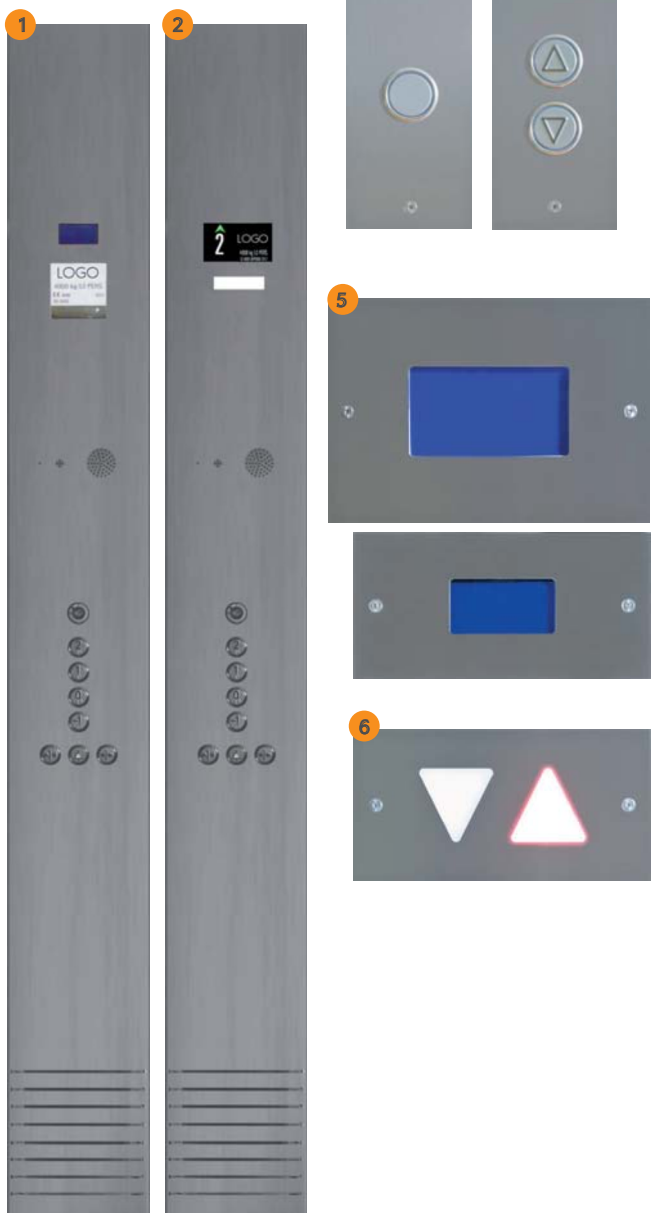

Suelo goma,
círculos negros

Suelo aluminio
lagrimado

Suelo inoxidable
lagrimado

TECHOS - ILUMINACIÓN

Downlight. Estándar

Downlight LED

Falso techo con luz traslúcida sobre chapa pintada o inoxidable esmerilado

Paneles LED sobre falso techo en chapa pintada o inoxidable esmerilado

Focos LED sobre falso techo en chapa pintada o inoxidable esmerilado

PROTECCIONES

Madera de 200mm.

Pasamano curvo

Madera de 120mm.
* QHV, protección simple

Murales de plástico

Pasamano recto

Chapa

Tubulares de alta resistencia

PASAMANOS

BOTONERAS - SEÑALIZACIONES

- 1. Botonera de cabina
- 2. Botonera de cabina con TFT
- 3. Botonera de planta
- 4. Botonera de planta con maniobra selectiva
- 5. Indicador de posición y dirección en planta (40 y 30 mm). Opcional
- 6. Indicador de dirección en planta. Opcional

- 7. Botonera de cabina
- 8. Indicador de posición en planta
- 9. Botonera de planta

- 10. Botonera de cabina
- 11. Semáforo exterior
- 12. Botonera de planta
- 13. Indicador de posición en planta