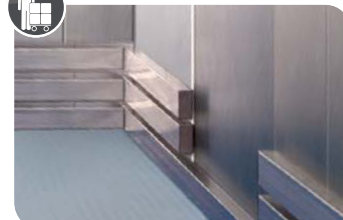

Tubulares de alta resistencia

PASAMANOS